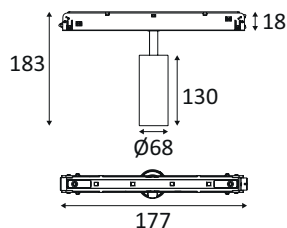

TR46635

YOKA 4 27W 3400Lm 40°

Projecteur pour éclairage d'accentuation pour DECO TRACK 48.
Cylindre texturé.
2700K, 3000K ou 4000K au choix via un interrupteur sur l'adaptateur.
Dimmable avec un convertisseur DALI-PUSH (CD184, CD185).

WEB

GÉNÉRAL

Classe ETIM	EC001744
Garantie	5 ans
Durée de vie	L80B50 - 50.000h
Matière corps	Aluminium
Couleur	Noir mat - Blanc mat
Diamètre	68 mm
Hauteur	182 mm
Poids net	0,503 kg

PHYSIQUE

Technologie	LED intégrée
Source(s) incluse(s)	Oui
Angle d'inclinaison	90°
Angle de rotation	350°
IP (indice de protection)	IP20
IK (résistance mécanique)	IK02
Anti-vandalisme	Non
Test au fil incandescent	850°
Détecteur de mouvement	Non